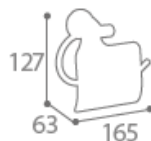

## Caractéristiques produits :

Dimensions (L x l x H) : 16,5 x 6,3 x 12,7 cm

Poids : 0,366 kilos

- Crochet en acier chromé
- Couvercle en inox AISI 304/18/10
- Embase de fixation en zinc chromé
- Visserie fournie

## Carton unitaire :

Palettisation : palette perdue

Dimensions (L x l x H) → 20 x 18,50 x 8 cm  
Poids brut avec emballage → 0,501 kilos  
Volume → 0,003 m<sup>3</sup>

Nombre de produit par palette → 480 répartis sur 16 couches de 30 produits  
Dimensions de la palette (L x l x H) → 120 x 100 x 143 cm  
Poids → 250 kilos